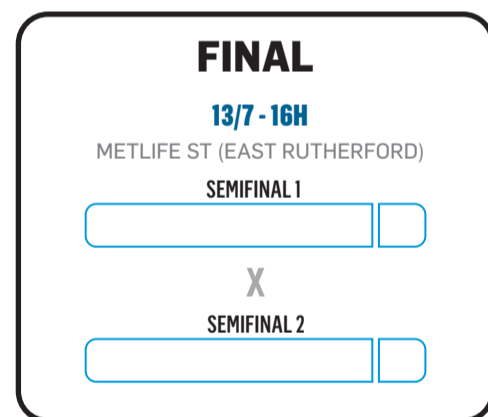

Semifinais