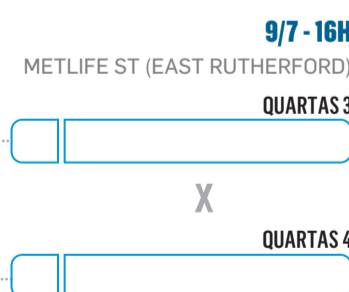

Semifinais