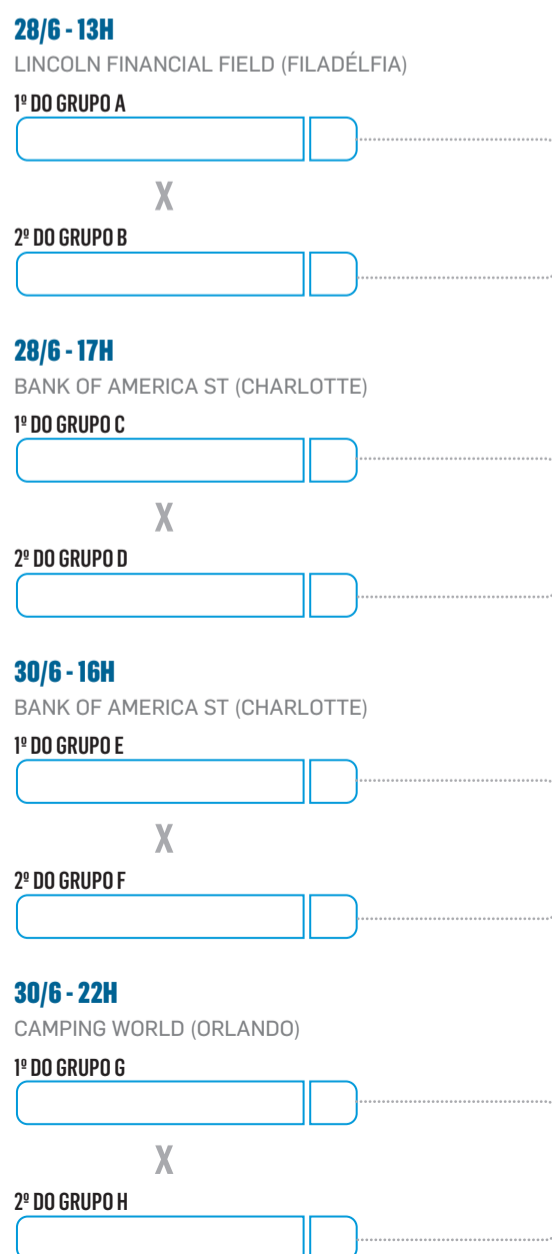

Grupo F

FLUMINENSE	BORUSSIA DORTMUND	ULSAN	MAMELODI SUNDOWNS
FLUMINENSE ☐ ☒ ☐ BORUSSIA DORTMUND	17/6, 13H METLIFE ST (EAST RUTHERFORD)		
ULSAN ☐ ☒ ☐ MAMELODI SUNDOWNS	17/6, 19H INTER&CO (ORLANDO)		
MAMELODI SUNDOWNS ☐ ☒ ☐ BORUSSIA DORTMUND	21/6, 13H TQL ST (CINCINNATI)		
FLUMINENSE ☐ ☒ ☐ ULSAN	21/6, 19H METLIFE ST (EAST RUTHERFORD)		
MAMELODI SUNDOWNS ☐ ☒ ☐ FLUMINENSE	25/6, 16H HARD ROCK ST (MIAMI)		
BORUSSIA DORTMUND ☐ ☒ ☐ ULSAN	25/6, 16H TQL ST (CINCINNATI)		

Grupo G

MANCHESTER CITY	WYDAD	AL AIN	JUVENTUS
MANCHESTER CITY ☐ ☒ ☐ WYDAD CASABLANCA	18/6, 13H LINCOLN F. FIELD (FILADÉLFIA)		
AL-AIN ☐ ☒ ☐ JUVENTUS	18/6, 22H AUDI FIELD (WASHINGTON DC)		
JUVENTUS ☐ ☒ ☐ WYDAD CASABLANCA	22/6, 13H LINCOLN F. FIELD (FILADÉLFIA)		
MANCHESTER CITY ☐ ☒ ☐ AL-AIN	22/6, 22H MERCEDES-BENZ ST (ATLANTA)		
JUVENTUS ☐ ☒ ☐ MANCHESTER CITY	26/6, 16H CAMPING WORLD (ORLANDO)		
WYDAD CASABLANCA ☐ ☒ ☐ AL-AIN	26/6, 16H AUDI FIELD (WASHINGTON DC)		

Grupo H

REAL MADRID	AL HILAL	PACHUCA	SALZBURG
REAL MADRID ☐ ☒ ☐ AL-HILAL	18/6, 16H HARD ROCK ST (MIAMI)		
PACHUCA ☐ ☒ ☐ SALZBURG	18/6, 19H TQL ST (CINCINNATI)		
REAL MADRID ☐ ☒ ☐ PACHUCA	22/6, 16H BANK OF AMERICA ST (CHARLOTTE)		
SALZBURG ☐ ☒ ☐ AL-HILAL	22/6, 19H AUDI FIELD (WASHINGTON DC)		
SALZBURG ☐ ☒ ☐ REAL MADRID	26/6, 22H LINCOLN F. FIELD (FILADÉLFIA)		
AL-HILAL ☐ ☒ ☐ PACHUCA	26/6, 22H GEODIS PARK (NASHVILLE)		

Oitavas de Final