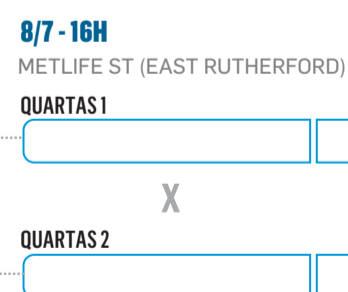

Semifinais